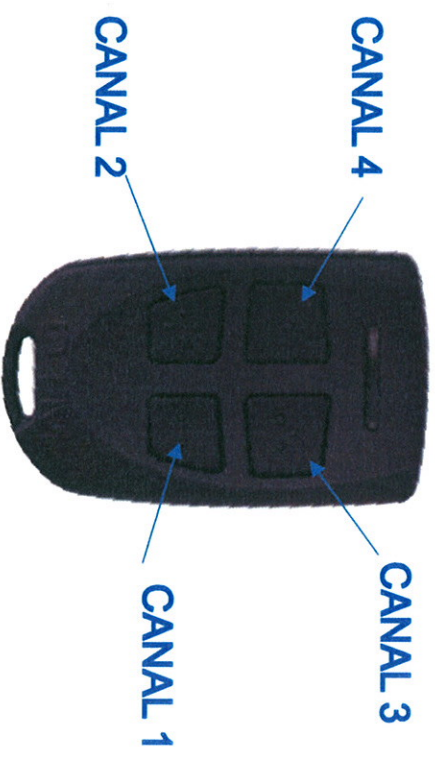

# COMPATIBLE DIM-DI 4 BOTONES

## NUOVO

Mando original DITEC

Mando DIM-DI 4 BOTONES

OFERTA LANZAMIENTO:

5% DE DESCUENTO